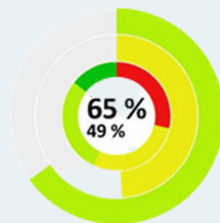

Die VIEVA Analyse

- 16 Vitamine
- 19 Mineralien + Spurenelemente
- 10 Aminosäuren
- Grafische Darstellung

Spurenelemente & Mineralien

VNS Parameter

Biologisches Alter

Verdauungssystem

Umweltbelastung

Jetzt Kennenlerntermin vereinbaren und eine Basismessung gratis erhalten!