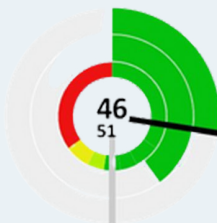

Die VIEVA Analyse

- 16 Vitamine
- 19 Mineralien + Spurenelemente
- 10 Aminosäuren
- Grafische Darstellung

Spurenelemente & Mineralien

VNS Parameter

Biologisches Alter

Verdauungssystem

Umweltbelastung

Jetzt Kennenlerntermin vereinbaren und eine Basismessung gratis erhalten!