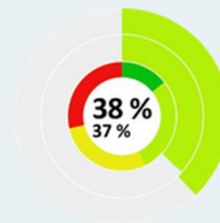

Die VIEVA Analyse

- 16 Vitamine
- 19 Mineralien + Spurenelemente
- 10 Aminosäuren
- Grafische Darstellung

Spurenelemente & Mineralien

VNS Parameter

Biologisches Alter

Verdauungssystem

Umweltbelastung

Jetzt Kennenlerntermin vereinbaren und eine Basismessung gratis erhalten!